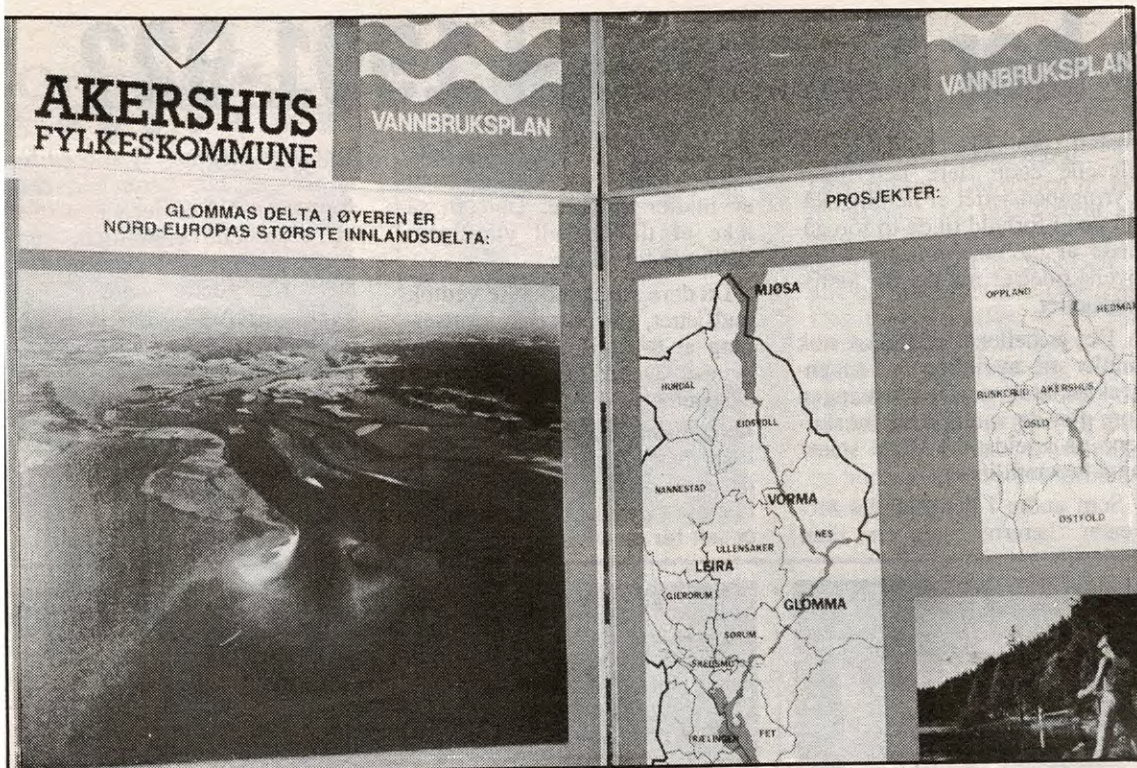

I forbindelse med Akershus fylkeskommunes Vannbruksplan står det nå en utstilling i foajeen i Herredshuset. Utstillingen vil stå oppe i en måned.

Forurensningen i vassdragene skal reduseres

I 1987 vedtok Akershus fylkesutvalg å starte vannbruksplanlegging på Romerike. Et Vannbruksplanutvalg VBPU ble stiftet og nå foreligger flere fylde rapporter om tilstandene og mulighetene i området Vormo-Glomma-Øyeren. I Enebakk kommunes miljøvernplan heter det blant annet at kommunen vil gå inn for å redusere forurensningen av vassdragene gjennom reduksjon av utslippene fra jordbruk og husholdninger.

Området i og rundt Glomma-Vormo-Øyeren-vassdraget strekker seg fra sørenden av Øyeren til sørenden av Mjøsa, og utgjør ca. 1700 kvadratkilometer. Mesteparten av området er jord- og skogbruksområder og vann- og våtmarksområder med rikt fiske, dyre- og fugleliv. I tillegg finnes flere industribedrifter innenfor dette arealet. Derfor er det mange brukerinteresser knyttet til vassdraget og området forøvrig.

Hovedmål

Hovedmålesettingen i prosjektets handlingsplan er å utvikle planområdets forutsetninger for å tiltrekke seg ferie- og fritidsbetinget etterspørsel gjennom å satse på og bevare rekreasjons- og kulturverdier som er knyttet til den aktuelle vannveien og området rundt.

Kulturverdier i Enebakk

I Akershus fylkeskommunes vannbruksplan er følgende

kulturverdier nevnt for Enebakk vedkommende; Enebakk kirke fra 1200-tallet, Prestegården med hovedbygning fra 1819, en rest av det berømte Flatebygodset og bygdetunet. Det er også nevnt restene av de mange sagbrukene som ligger i vassdragene langs Øyeren.

Informasjon og tiltak

En viktig side ved vernearbeidet er behovet for å informere om objektene. Det viser seg ofte at dette øker interessen for vern.

Kulturminnene har behov for forskjellige tilretteleggingstiltak, og det er her de store problemene kan oppstå utifra prioritering av knappe offentlige midler til kulturverntiltak. Derfor er tiltak som kan trekke på frivillige og private interesser særlig realistisk på kort sikt. Det er her tenkt at historielag, idrettslag, jeger- og fiskeforeninger eller naturvernlag etc. kan bidra til oppsetting av blant annet info-skilt og merking av stier.

Båt- og fritidskart

Et parallelt gjennomført prosjekt under vannbruksplanarbeidet har vært utarbeidelsen av et båt- og fritidskart for området Vormo-Glomma-Øyeren. Dette kartet viser lokalisering av blant annet kulturminner og reiselivsprodukter i området, og er grunnleggende for alle aktiviteter knyttet til vannveiene. Kartet er nå ferdig og er lagt ut for salg.

Vannressurser i Enebakk

Enebakk kommune har tre vann som er drikkevannskilder: Gjeddevann på Flateby med avrenning til Øyeren, Børtervannene med tilsig fra Rausjø, Mosjøen og enkelte